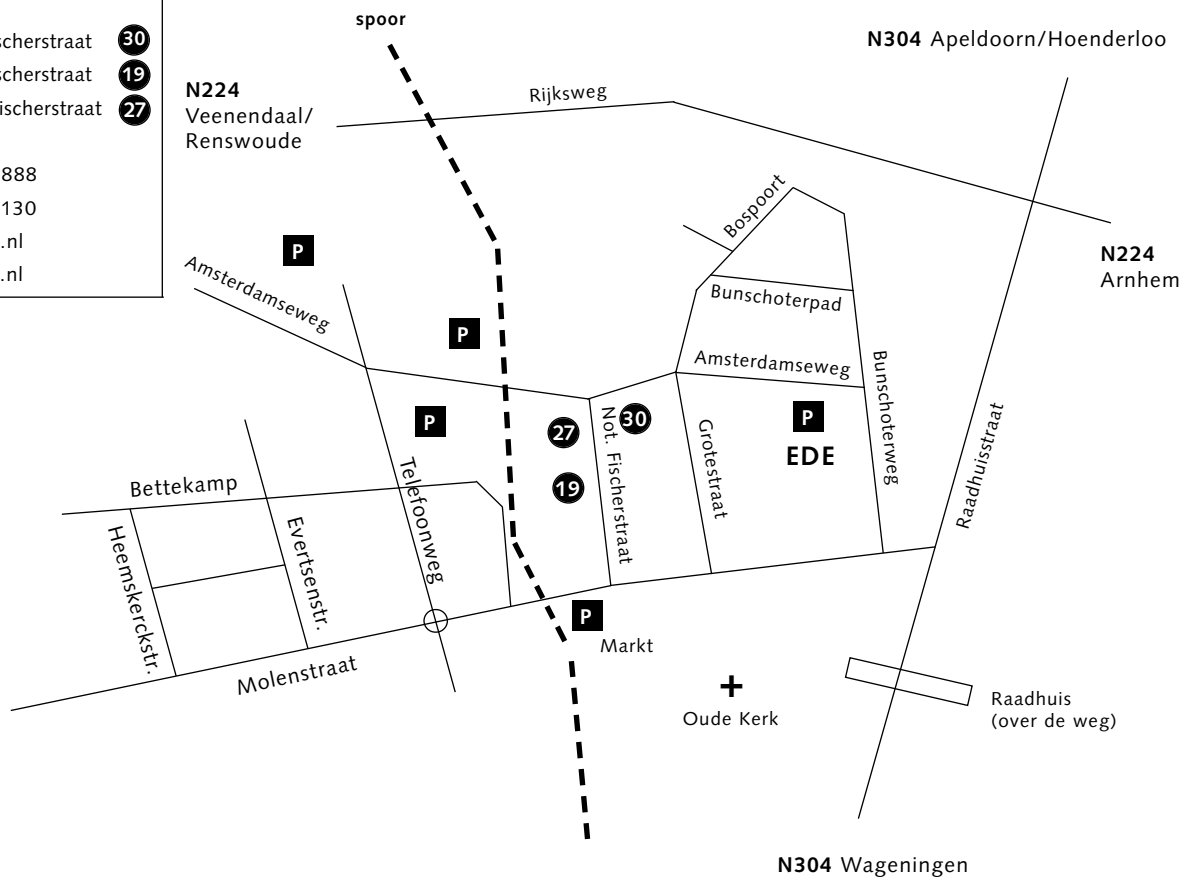

Routebeschrijving

situatie Ede

Simonis & Buunk

19e eeuw: Notaris Fischerstraat **30**
20e eeuw: Notaris Fischerstraat **19**
Fischerhuis: Notaris Fischerstraat **27**
6711 BD Ede
Tel (+) 31 318 652 888
Fax (+) 31 318 611 130
www.simonis-buunk.nl
info@simonis-buunk.nl

PER AUTO

Routebeschrijving

Vanuit richting Utrecht (A12)

- > rijd bij Ede (knooppunt Maanderbroek) de A30 op richting Lunteren/Barneveld
- > neem de afrit Ede (afrit 2)
- > ga aan het eind van de afrit linksaf, richting Ede (N224)
- >> na ca. 8 kilometer (nadat u een spoorwegovergang bent gepasseerd) slaat u rechtsaf bij de verkeerslichten de bebouwde kom van Ede in (Raadhuisstraat)
- > bij de eerstvolgende verkeerslichten gaat u rechtsaf de Molenstraat in
- > de derde weg rechts is de Notaris Fischerstraat

Vanuit richting Amsterdam/Amersfoort (A1)

- > neem de afrit Barneveld/Ede (A30)
- > neem de afslag Ede (afrit 2)
- > ga aan het einde van de afrit linksaf, richting Ede (N224)
- > zie verder hiernaast (>>)

Vanuit richting Arnhem (A12)

- > neem de afrit Oosterbeek/Ede-Oost
- > ga aan het einde van de afrit rechtsaf richting Ede (N224)
- > na ca. 8 kilometer gaat u bij de rotonde rechtdoor
- > ga bij de eerstvolgende verkeerslichten linksaf de Raadhuisstraat in
- > bij de eerstvolgende verkeerslichten gaat u rechtsaf de Molenstraat in
- > de derde weg rechts is de Notaris Fischerstraat

Vanuit richting Apeldoorn/Hoenderloo (N304)

- > ga bij de verkeerslichten (kruising met N224 Arnhem-Veenendaal) rechtdoor de Raadhuisstraat in
- > bij de eerstvolgende verkeerslichten gaat u rechtsaf de Molenstraat in
- > de derde weg rechts is de Notaris Fischerstraat

Parkeren

Parkeergelegenheid is er altijd in de buurt van de kunsthandel. Betaald parkeren op het Bunschoterplein (Bunschoterweg) en in de parkeergarage Q-park op de Markt (ingang Molenstraat). Vrij parkeren aan het eind van de Notaris Fischerstraat links over het spoor, o.a. op de Amsterdamseweg.

OPENBAAR VERVOER

Vanaf NS station Ede/Wageningen.